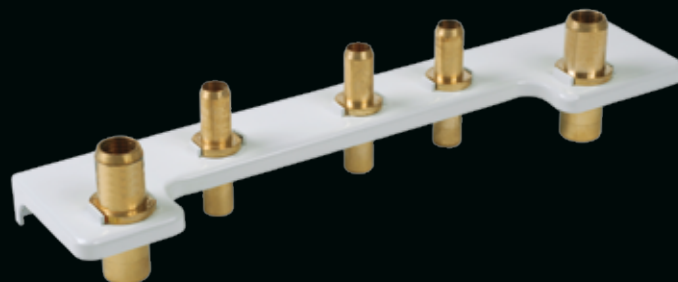

De Nefit ProLine is uiterst compact en heeft geen vrije zijruimte nodig.

Extra veel opties

Standaard is de Nefit ProLine voorzien van veel extra's. Daarnaast is er een uitgebreid pakket aan accessoires voor nog groter installatie- en onderhoudsgemak. Hiermee zijn er naast de standaardmontage maar liefst 10 opstellingsvarianten mogelijk.

Bespaar tijd en materiaal bij installatie met behulp van de volgende opties:

- Standaard montagebeugel met installatiesjabloon voor projectmatige installatie.
- Uitgebreide montagebeugel met overstortventiel, vulkraan, gaskraan, inlaatcombinatie, expansievat-aansluiting en opvanggoot voor overstort cv-, sanitair- en condenswater.
- Cv-snelvulset voor het bijvullen van de installatie zonder vulkraan en vulslang.
- Montageframe met ruimtebesparend, geïntegreerd expansievat achter de ketel.
- Montageframe voor bovenaansluitingen leidingwerk bij compacte installatie, bijvoorbeeld ter vervanging van geisers.
- Rookgasadapter (Ø 60/100) voor concentrische aansluiting van rookgasafvoer en luchttoevoer; eenvoudig op het toestel te klikken.
- Afdekkap leidingaansluitingen voor als de ketel in het zicht wordt geplaatst.
- Solarsensor voor koppeling met Nefit SolarLine zonneboilers.
- Nefit ModuLine kamerthermostaten voor een optimale regeling van de ruimtetemperatuur.