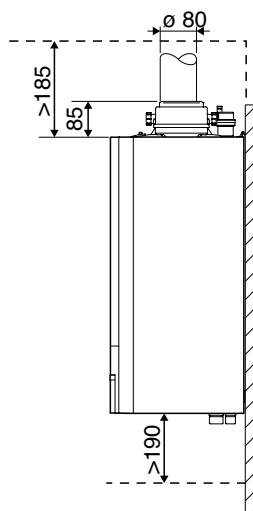

Afmetingen en gewicht

Hoogte	mm	580	580	580
Breedte	mm	350	350	350
Diepte	mm	280	280	280
Installatie gewicht	kg	23	23	26

- A Rookgasafvoer
- B Luchttoevoer
- C Aanvoer
- D Warm water
- E Gas
- F Condensafvoer
- G Koud water
- H Retour