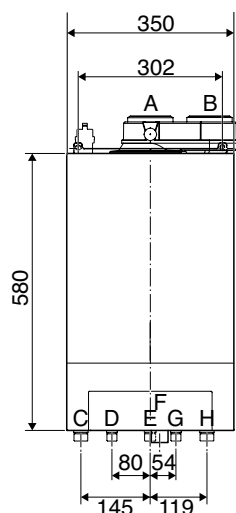

Afmetingen en gewicht

Hoogte	mm	580	580	580
Breedte	mm	350	350	350
Diepte	mm	280	280	280
Installatie gewicht	kg	23	23	26

- A Rookgasafvoer
- B Luchttoevoer
- C Aanvoer
- D Warm water
- E Gas
- F Condensafvoer
- G Koud water
- H Retour